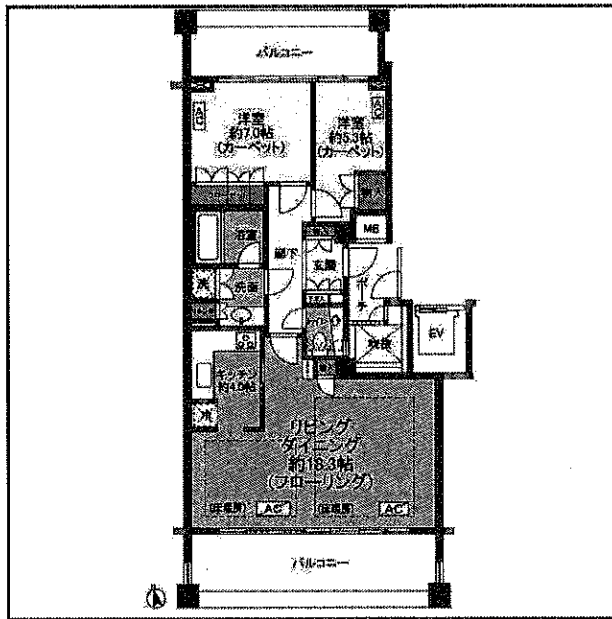

## 駒沢大学

深沢ソルステージ 304

間取り  
2LDK

専有面積  
80.47㎡

築年月  
2001年07月

定期借家

### チェックポイント！

最上階 分譲タイプ B・T別室 温水洗浄便座 トイレ 追焚機能  
浴室乾燥機 シャワー システムキッチン 浄水器 食器洗浄乾  
燥機 ガスコンロ可 収納スペース 給湯 室内洗濯機置場 フロ  
ーリング エレベーター 洗面所独立 洗面台 都市ガス エアコ  
ン 床暖房 BS端子 CATV モニタ付インターホン 二面バ  
ルコニー パルコニー